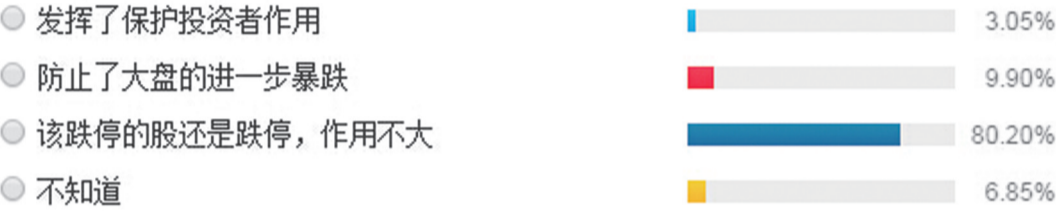

买入人民币卖出美元

央行干预汇市提振股市

1月5日,据消息人士称,央行入市干预以提振人民币,正通过大型国有银行买入人民币并卖出美元。消息人士称,央行干预汇市的部分原因在于提振股市。

另外,1月5日中午,彭博社援引知情人士消息称,5日上午国家相

关资金入市买入蓝筹股,以支持股市。“国家队”买入的股份包括银行和钢铁等蓝筹股。

据知情人士,此外,证监会非正式通过交易所通知上市公司,在证监会公布新的大股东减持股份规定之前,即使1月8日大股东减持禁令

到期,大股东仍然需要遵守相关禁令不得减持,直至新规公布。

继4日晚间有多家公司大股东表示不减持后,1月5日中午,再有海伦哲、网宿科技、用友股份、美欣达、金威达等5公司表示,不会减持公司股票。

周三股市猜想

股指短期或将企稳

实现概率:85%

昨日股指整体呈震荡走势,早盘两市股指大幅低开,而后在钢铁、银行等权重板块拉升下,沪指一度翻红上涨,不过午后题材权重再度放量杀跌,三线股指全线下挫,不过临近尾盘做多力量发力,沪指逼近翻红,深成指和创业板指跌幅也大幅缩窄。板块上看,上涨的仅有特钢、大飞机、迪士尼等概念,跌幅居前的是众筹、国产软件和互联网彩票等概念。从同花顺Level-2即时多空比数据来看,沪市委买盘为2226万,委卖盘为2863万,多空比为0.78,从数据上看,沪市委买盘较前日明显增

加,委卖盘则大幅缩减,在国家队资金的发力下,临近尾盘沪市做多力量处于上风。从盘面上看,题材股近期基本全线熄火,行情主要体现在个股行情,市场没有领涨热点,仅迪士尼、特钢等少数概念板块稍有表现,市场游资及主力观望气氛浓厚。分析认为,证监会辟谣、上市公司延长锁定期等利好有利于市场短期信心的修复,但从技术形态上看,即便是昨天今天两日市场有所企稳,短期要修复形态还是需要一个过程,建议近期投资者参与控制好仓位为宜。

超八成网友认为熔断机制无用

2016年首个交易日A股指数盘中被熔断,您怎么看?

1月4日大盘熔断后,某媒体做了针对熔断机制的相关调查,结果显示,近半数网友认为熔断机制推出引发恐慌、注册制抽血、万亿市值解禁、宏观经济形式等都是A股暴跌原因,而在这四个原因中,有近两成网友把票投给了熔断机制。

针对2016年首个交易日A股被熔断,网友也有自己的看法,有超八成网友认为,个股该跌停还是跌停,熔断机制作用不大,也有3%的网友认为,熔断保护了投资者,也有近10%的网友认为熔断制阻止了大盘的进一步下跌。

大伙快来看

机构们为熔断机制吵起来了

- **长城策略:** 熔断制度不合理。市场在5%到7%这段时间很短,会将很多卖盘压力后推,可能会造成市场的进一步下跌;5%阈值太低,中国跌5%以上交易日占比全年并不少见。
- **平安证券:** 短期看,在触及5%和7%熔断机制时,由于存在反应过度现象,可在次日进入抄底,并持有股票2~3个交易日,可获得20%~40%的股票回调机会。
- **申万宏源:** 单日的熔断解决不了趋势继续调整的问题,7%会市场加剧恐慌,堆积更多抛盘,大盘继续下跌可能性大。(桂浩明)
- **中金王汉峰:** 目前这种熔断机制设计本身会对市场波动产生影响。例如,相比上涨,市场下跌更容易导致集体性的非理性行为。
- **宋清辉:** 熔断机制无法扭转市场整体风险。A股已有涨跌停板限制的防火墙,何必又要摆出另一道防火墙?让人纠结。
- **李大霄:** 1月4日A股大跌主要是对于1月8号减持解禁的恐慌,投资者应该区别对待,无需盲目恐慌。
- **但斌:** 建议取消熔断机制,否则流动性没了!要出大问题啊!

推荐股票 升级会员

“专家”指导炒股 股民被骗2万多

晚报讯(记者 王萍)近年来,投身股市的居民越来越多,不少人时刻琢磨如何“大浪淘金”,可又没有专业知识,对炒股一知半解,不知道该买哪样的股票。骗子也发现了这个“商机”,建立虚假网站,撒网钓鱼。近日,市民陶先生就在网上遇到一个“炒股专家”,本想跟“专家”炒股发财,结果却被骗走了2万多元。

家住丽景小区的陶先生,平时喜欢炒股,11月底的一天他在网上浏览炒股网站时,发现上海某证券有限公司的网站,之后接连几天他都很关注该网站上推荐出来的炒股信息,感觉该网站的炒股信息挺靠谱,便在12月初,在该网站注册了会员,并留下了联系电话。

后来一位自称是该证券公司的负责人给陶先生打来电话,称如果升级为白金会员,可以得到更多的指导,有专门的指导老师带着操作股票,陶先生听对方把炒股说的头头是道,顿时来了兴趣,当对方提出加入会员需要缴费1000元时,他一点都没含糊,立即便给对方汇去了入会费。

成为会员后,陶先生的“指导老师”对他说道:“打2万元,会给陶先生推荐10支股票,这10支股票都是近期的‘大涨’股票,如果买了亏损将

返还2万元。”陶先生跟对方说:“我手头上没有这么多钱,先给我推荐1支股票我买看看”。指导老师一口答应下来说:“可以,我给推荐一只股票,你试试看”。

经过了几天测试,陶先生发现“导师”推荐的这支股票确实收益很好。于是,陶先生决定再打钱过去,陶先生毫不犹豫地按照“导师”的指示打款。接下来的一段时间里,“导师”向陶先生推荐的几支股票一涨再涨,而陶先生也越陷越深,不断地按对方要求继续花钱升级会员等。

接下来的几天里,该证券公司给陶先生打来电话,询问情况,见到“收益”的陶先生兴奋不已。对方称,如果想要多挣钱,可以一次性再投入2万元,升级为网站的“白金会员”,将会有“金牌导师”提供股票信息。陶先生再次投入了2万元,等到陶先生将钱转完,再次拨打“导师”电话时,电话就打不通了,这时陶先生才意识到自己落入骗子的陷阱。

民警提醒广大市民,股票投资务必到正规金融机构办理相关业务,不要相信宣称包你发财的炒股软件公司,也不要轻信微信、QQ、陌陌等交友平台及网站上的投资信息,以免上当受骗。

(本报综合)