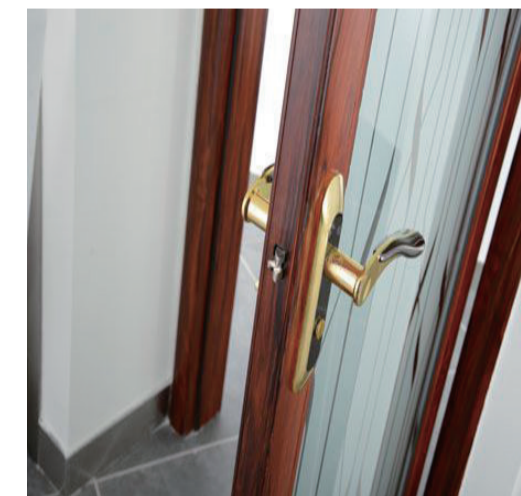

室内门选购的7大注意事项

言,目前市面上的门套主要有两种,密度板和实木多层板。密度板是由麦桔、稻草、甘蔗等材料斩成粉末状压制而成,虽然其平衡性好,但易开裂变形,握钉力差。而实木多层的是由多层实木单板纵横交错叠压而成,具有很强的吃钉力 握钉力,稳定性好,防水防潮,是居家木门的首选。

注意事项二:看门芯

门芯看什么呢?看其用什么材质,是否是真材实料。

注意事项三:看检测报告

材质也有很多种,环保是否达标呢?这就要看能否给您提供书面的保障,必竟任何事情口说无凭,写到合同里才算真哦。

注意事项四:看厂家的生产设备

设备是否齐全,好的生产设备才能做出漂亮的铝型材表面效果;才能控制得了型材的抗压性、耐腐蚀性,降低型材磨蚀、变形的机率,延长产品的使用寿命。

注意事项五:选产品最好选厂家直销

以免代理商吃您的差价,最后售后也没保证。怎么看代理商呢,您只要注意一下标签是经销商还是制造商是否是一家就一目了然了。

注意事项六:看安装

建筑门窗业有句俗话说:“七分做,三分装”,可见安装的重要性;安装没做好,直接影响了您家以后的使用效果。所以您就要确认他们的安装师是否是经过培训持证上岗的专业师傅。

注意事项七:看品牌

市场品牌评价也很重要,最好要货比三家,选择美誉度高的铝合金门窗厂家和品牌。新手们在选购室内门时要多了解门窗专业知识,才能购买到使用方便、品质卓越的家居装饰产品。爱田门窗,铝合金门窗十大品牌,型材采用国家免检产品亚铝型材,德国进口五金配件系统,每一个部件都紧密相扣,质量有保障,装饰更出众。