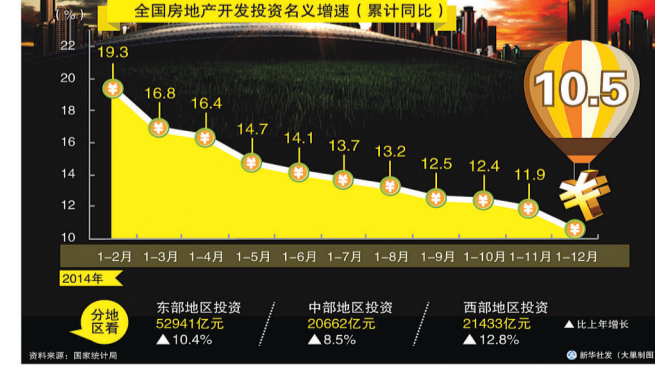

叙利亚将对以色列空袭予以还击

据新华社大马士革1月20日电(记者 杨臻 刘阳)叙利亚民族和解事务部部长阿里·海德爾20日在大马士革说,以色列利用叙利亚当前局势多次向叙境内发起袭击,叙方将对这种侵权行为予以还击。

薪酬调整:收入分配改革“大棋”又落一子

薪酬调整关系关系到很多人的切身利益,关系到千家万户的“钱袋子”。以薪资调整为突破口的收入分配体制改革,对我国现阶段打破利益固化的藩篱、重启未来发展新动力,都具有不可低估的推动作用。

十大数据读懂2014年中国经济

下列十大数据,折射出2014年中国经济增长平稳、结构优化、质量提升、民生改善的良好态势。【数据1:GDP增长7.4%】去年我国国内生产总值636463亿元,同比增长7.4%。

火车票退票增多 退春运火车票将进入“收费期”

据新华社北京1月20日电(记者 樊曦)21日起,退春运首日车票将收取退票费。记者20日从各大铁路局了解到,自去年底全国铁路延长火车票预售期实行退改签新政后,各局退票量较往年均有所增加。

海军300米饱和潜水专项试验成功

据新华社北京1月20日电(谭浩 姜峰)海军4名潜水员20日从饱和居住舱完成“减压”走出舱门,经严格体检和心理测试,身体状况良好,标志着海军300米饱和潜水专项试验取得圆满成功。

去年全国共销售彩票3823.78亿元

据新华社北京1月20日电(记者 申敏 韩洁)财政部20日发布数据显示,2014年12月份,全国共销售彩票361.53亿元,比上年同期增长19.4%。

2014年全国房地产开发投资增长10.5%