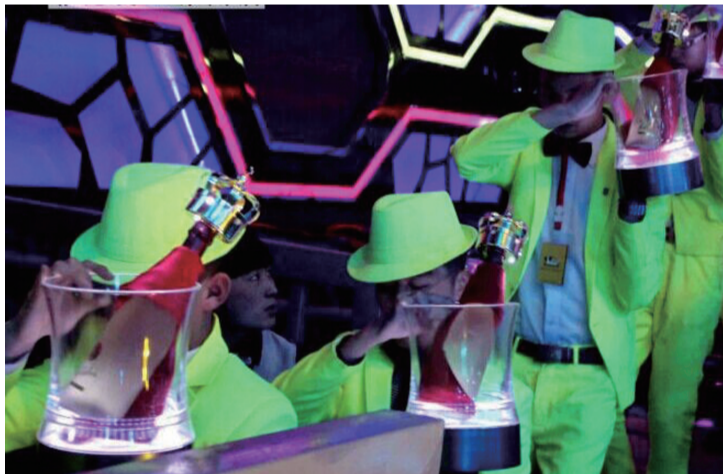

12月23日,在杏坛路7号尚都大酒店负一楼,菲比爱上酒吧正式营业了。据了解,菲比爱上酒吧共斥资2000万元,并高薪聘请了国内顶级设计师和灯光师,为滕州的夜晚涂抹上不一样的颜色。

(特约记者 金亮 韩茹 摄)